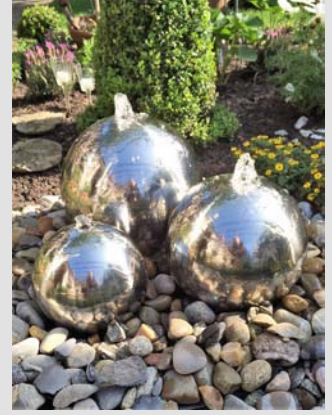

## Wasserspiele

**Quellquader Cortenstahl**

Größen:

30 x 30 x 20 cm	50 x 50 x 25 cm
30 x 30 x 30 cm	50 x 50 x 50 cm
40 x 40 x 20 cm	60 x 60 x 30 cm
40 x 40 x 40 cm	80 x 80 x 40 cm

**Quellquader Edelstahl matt gebürstet**

## Wasserspiele

**Cortenkugel**

Größen:  
Durchm.: 40 / 50 cm

**Edelstahlkugel gebürstet**

Größen:  
Durchm.: 40 / 50 / 60 cm

**Edelstahlkugel poliert**

Größen:  
Durchm.: 40 / 50 / 60 cm

**Cortenkugel und Quellquader aus Cortenstahl**